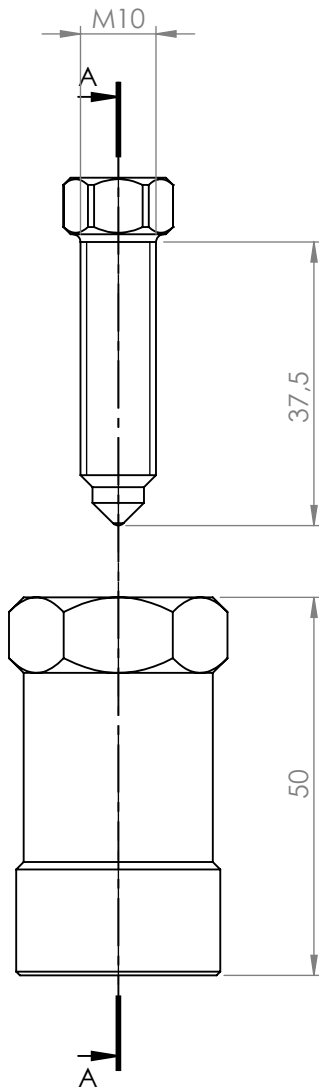

D

D

C

C

B

B

A

A

SEZIONE A-A

Righetti Ridolfi SRL

Via Molina, 21
37060 Sona (VR)
Tel. +39 0456080905

POS.	MODIFICA	DATA	FIRMA

DESCRIZIONE: ESTRATTORE PER ACCENSIONE PVL

DATA: 16/06/2025

TOLL. GEN. ISO 2768

DEL PRESENTE DISEGNO SONO VIETATE LA CESSIONE E LA COPIA, ANCHE PARZIALE, SENZA LA NOSTRA AUTORIZZAZIONE

DIS.:

MASSA: 0.17kg

FOGLIO: 1/1

SCALA: 1:1

N. DISEGNO
KM204

Formato A4

4

3