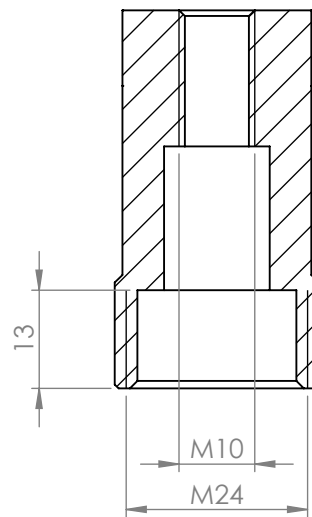

SEZIONE A-A

Righetti Ridolfi SRL

Via Molina, 21
37060 Sona (VR)
Tel. +39 0456080905

POS.	MODIFICA	DATA	FIRMA

DESCRIZIONE: ESTRATTORE PER ACCENSIONE PVL

DATA: 16/06/2025

TOLL. GEN. ISO 2768

DEL PRESENTE DISEGNO SONO VIETATE LA CESSIONE E LA COPIA, ANCHE PARZIALE, SENZA LA NOSTRA AUTORIZZAZIONE

DIS.:

MASSA: 0.17kg

FOGLIO: 1/1

SCALA: 1:1

N. DISEGNO
KM204

Formato A4

4

3