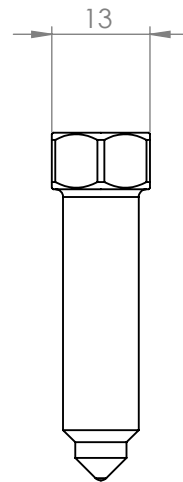

SEZIONE A-A

Righetti Ridolfi SRL

Via Molina, 21
37060 Sona (VR)
Tel. +39 0456080905

POS.	MODIFICA	DATA	FIRMA

DESCRIZIONE: ESTRATTORE PER ACCENSIONE PVL

DATA: 16/06/2025

TOLL. GEN. ISO 2768

DEL PRESENTE DISEGNO SONO VIETATE LA CESSIONE E LA COPIA, ANCHE PARZIALE, SENZA LA NOSTRA AUTORIZZAZIONE

DIS.:

MASSA: 0.17kg

FOGLIO: 1/1

SCALA: 1:1

N. DISEGNO
KM204

Formato A4

4

3