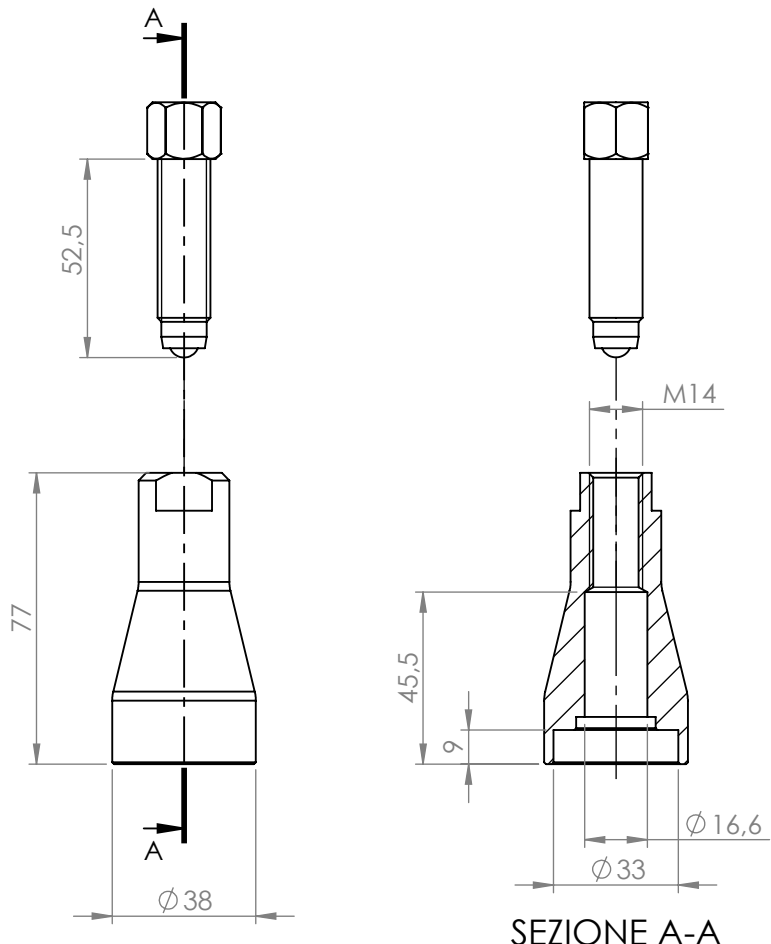

ISO1

Righetti Ridolfi SRL

Via Molina, 21
37060 Sona (VR)
Tel. +39 0456080905

POS.	MODIFICA	DATA	FIRMA

DESCRIZIONE: ESTRATTORE PER FRIZIONE TIPO "X30"

DATA: 17/06/2025

TOLL. GEN. ISO 2768

DEL PRESENTE DISEGNO SONO VIETATE LA CESSIONE E LA COPIA, ANCHE PARZIALE, SENZA LA NOSTRA AUTORIZZAZIONE

DIS.:

MASSA: 0.37kg

N. DISEGNO
KM211

FOGLIO: 1/1

SCALA: 1:2

4

3

2